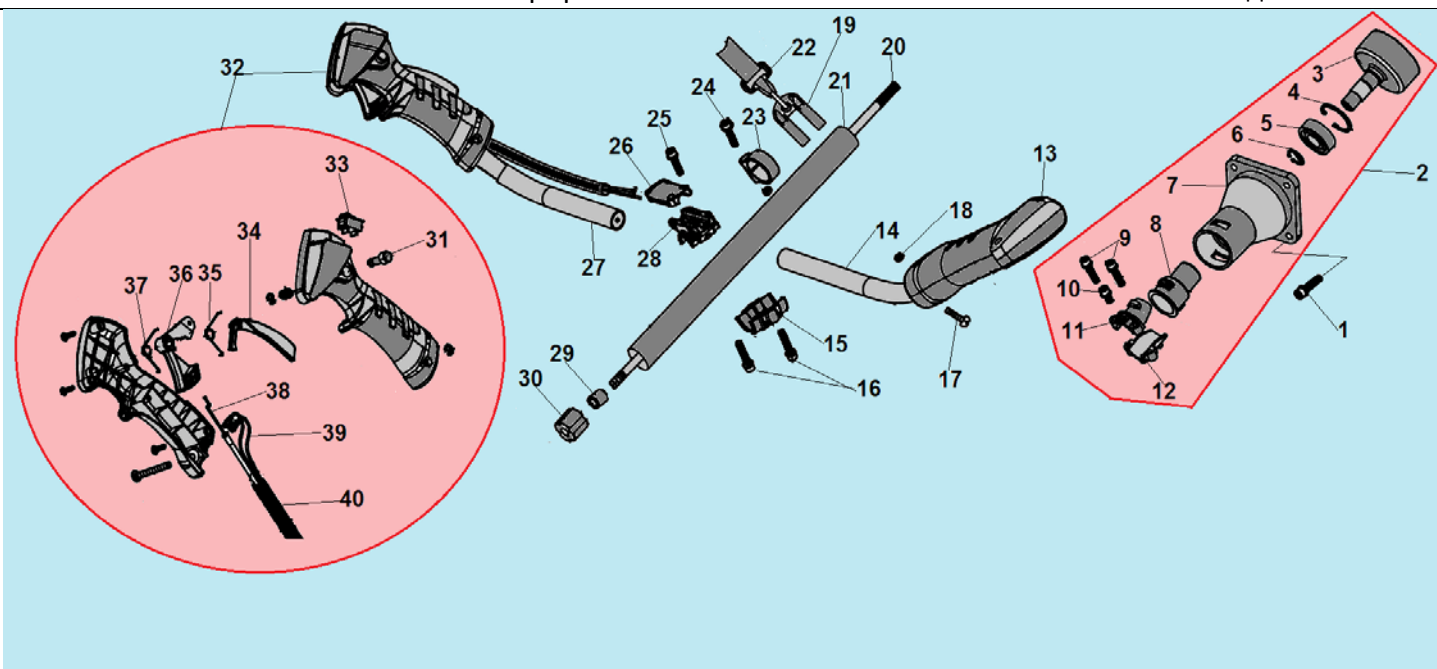

№	Артикул	Наименование	К-во	№	Артикул	Наименование	К-во
1	043231110	Картер сторона маховика	1	<b>8</b>	<b>033245100</b>	<b>Сцепление комплект</b>	<b>1</b>
2	043241110	Маховик	1	9	033245150	Пружина сцепления	1
3	933008002	Гайка маховика	1	10	941510001	Шайба болта	2
4	033245950	Шайба сцепления	2	11	043245910	Болт крепления сцепления	2
5	910405202	Болт М5х20	2	12	043234100	Крышка сцепления	1
<b>6</b>	<b>043241200</b>	<b>Магнето</b>	<b>1</b>	13	910405252	Болт М5х25	4
7	043241260	Колпак свечи	1				

№	Артикул	Наименование	К-во	№	Артикул	Наименование	К-во
1	910406202	Болт М6х20	4	21	102614370	Штанга	1
<b>2</b>	<b>C4</b>	<b>Корпус сцепления комплект</b>	<b>1</b>	22	143116110	Ремень	1
3	143111200	Барабан сцепления	1	23	143112890	Хомут крепления ремня	1
4	942235001	Стопорное кольцо 35	1	24	910405202	Болт М5х20	1
5	976362020	Подшипник 6202-2RS	1	25	910405252	Болт М5х25	4
6	942115012	Стопорное кольцо 15	1	26	143112730	Крышка кронштейна	1
7	143111110	Корпус барабана сцепления	1	27	143113110	Правая трубчатая ручка	1
8	143111510	Амортизатор штанги	1	28	143112710	Кронштейн средняя часть	1
9	910405252	Болт М5х25	2	29	143112310	Опорная втулка вала	6
10	910405122	Болт М5х12	1	30	143112330	Амортизатор втулки	6
11	143111310	Скоба А фиксатора штанги	1	31	143113240	Кнопка стопора	1
12	143111330	Скоба В фиксатора штанги	1	<b>32</b>	<b>H12</b>	<b>Рукоятка управления комплект</b>	<b>1</b>
13	143113810	Левая рукоятка	1	33	143113510	Выключатель зажигания	1
14	143113120	Левая трубчатая ручка	1	34	143113450	Стопорный рычаг	1
15	143112770	Нижняя крышка кронштейна	1	35	143113470	Пружина стопорного рычага	1
16	910405302	Болт М5х30	2	36	143113410	Курок газа	1
17	914405322	Болт М5х32	1	37	143113430	Пружина курка газа	1
18	930005002	Гайка М5		38	143113610	Трос газа	1
19	143112810	Скоба ремня	1	39	143113630	Низковольтные провода	1
20	100814600	Вал штанги	1	40	143113680	Оболочка троса	1