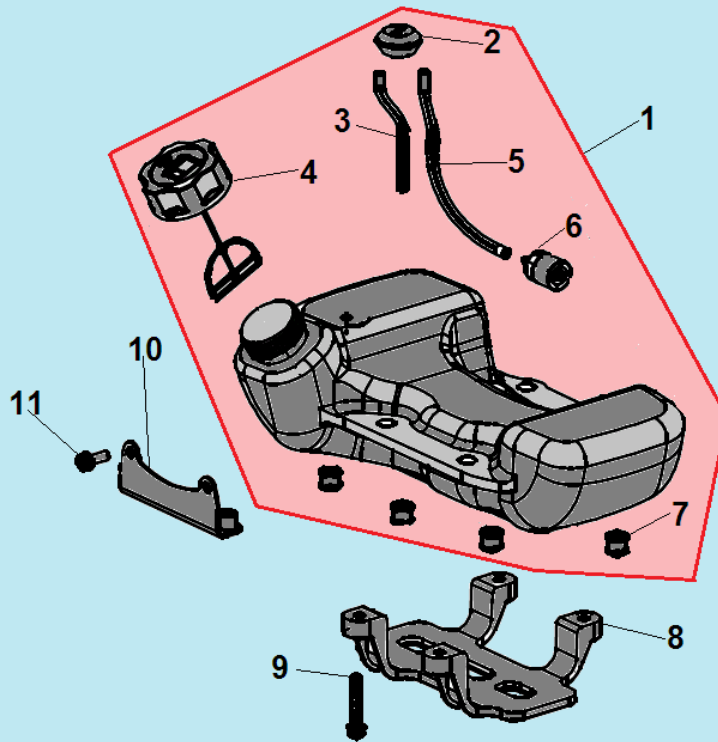

№	Артикул	Наименование	К-во	№	Артикул	Наименование	К-во
1	043254100	Бак топливный комплект	1	7	043254810	Амортизатор топливного бака	4
2	043254230	Уплотнение топливного шланга	1	8	043254910	Защита топливного бака	1
3	043254250	Шланг праймера	1	9	914405202	Болт М5х20	4
4	043254500	Пробка топливного бака	1	10	043254930	Кронштейн крепления бака	1
5	043254240	Шланг топливный	1	11	914405202	Болт М5х20	2
6	02050120002	Фильтр топливный	1	12