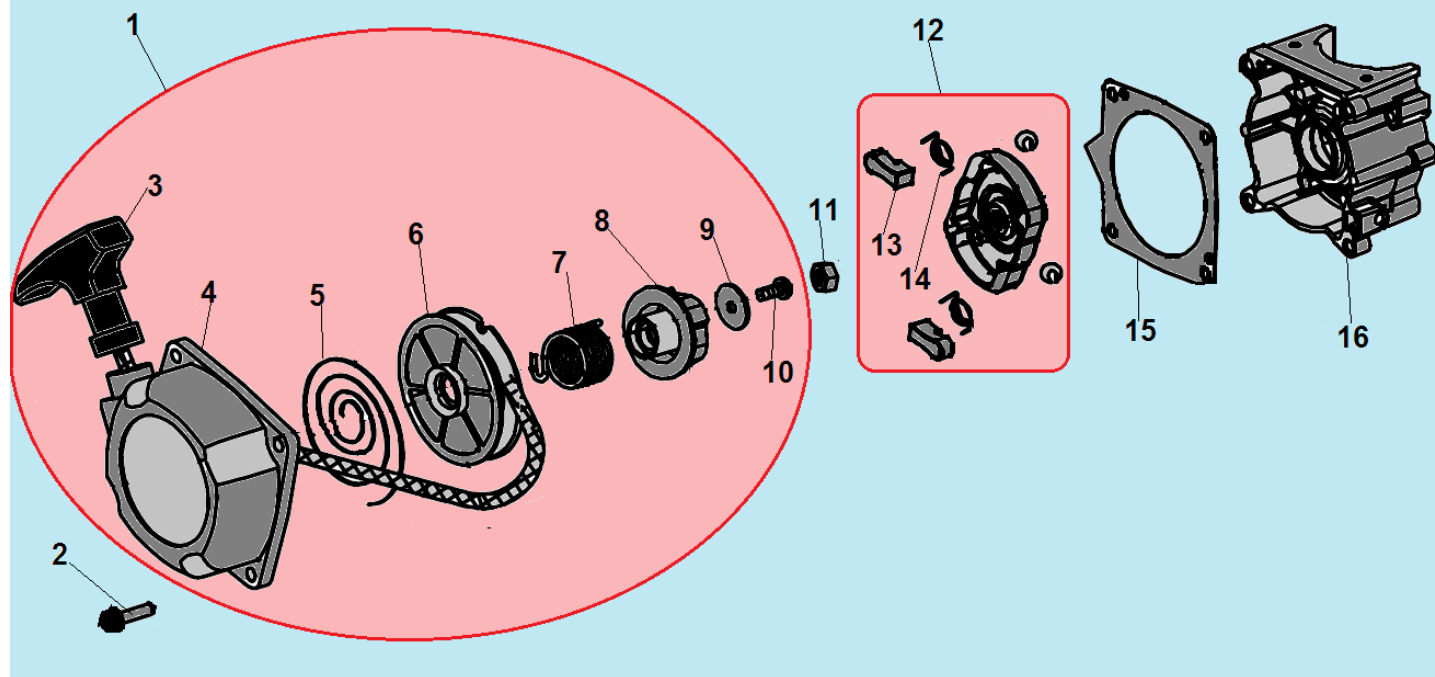

№	Артикул	Наименование	К-во	№	Артикул	Наименование	К-во
1	914405202	Болт M5x20	1	7	L7T	Свеча зажигания	1
2	043265140	Уплотнительная прокладка	1	8	052212110	Цилиндр	1
3	043265110	Крышка цилиндра	1	9	043212710	Прокладка цилиндра	1
4	914405122	Винт 5x12	1	10	<b>052221000</b>	<b>Поршень комплект</b>	<b>1</b>
5	043265610	Накладка крышки цилиндра	1	11	052221200	Кольцо поршневое	2
6	910405202	Болт M5x20	4	12	971101415	Подшипник пальца 10x13x14	1

№	Артикул	Наименование	К-во	№	Артикул	Наименование	К-во
1	043231110	Картер сторона маховика	1	<b>8</b>	<b>033245100</b>	<b>Сцепление комплект</b>	<b>1</b>
2	043241110	Маховик	1	9	033245150	Пружина сцепления	1
3	933008002	Гайка маховика	1	10	941510001	Шайба болта	2
4	033245950	Шайба сцепления	2	11	043245910	Болт крепления сцепления	2
5	910405202	Болт М5х20	2	12	043234100	Крышка сцепления	1
<b>6</b>	<b>043241200</b>	<b>Магнето</b>	<b>1</b>	13	910405252	Болт М5х25	4
7	043241260	Колпак свечи	1				