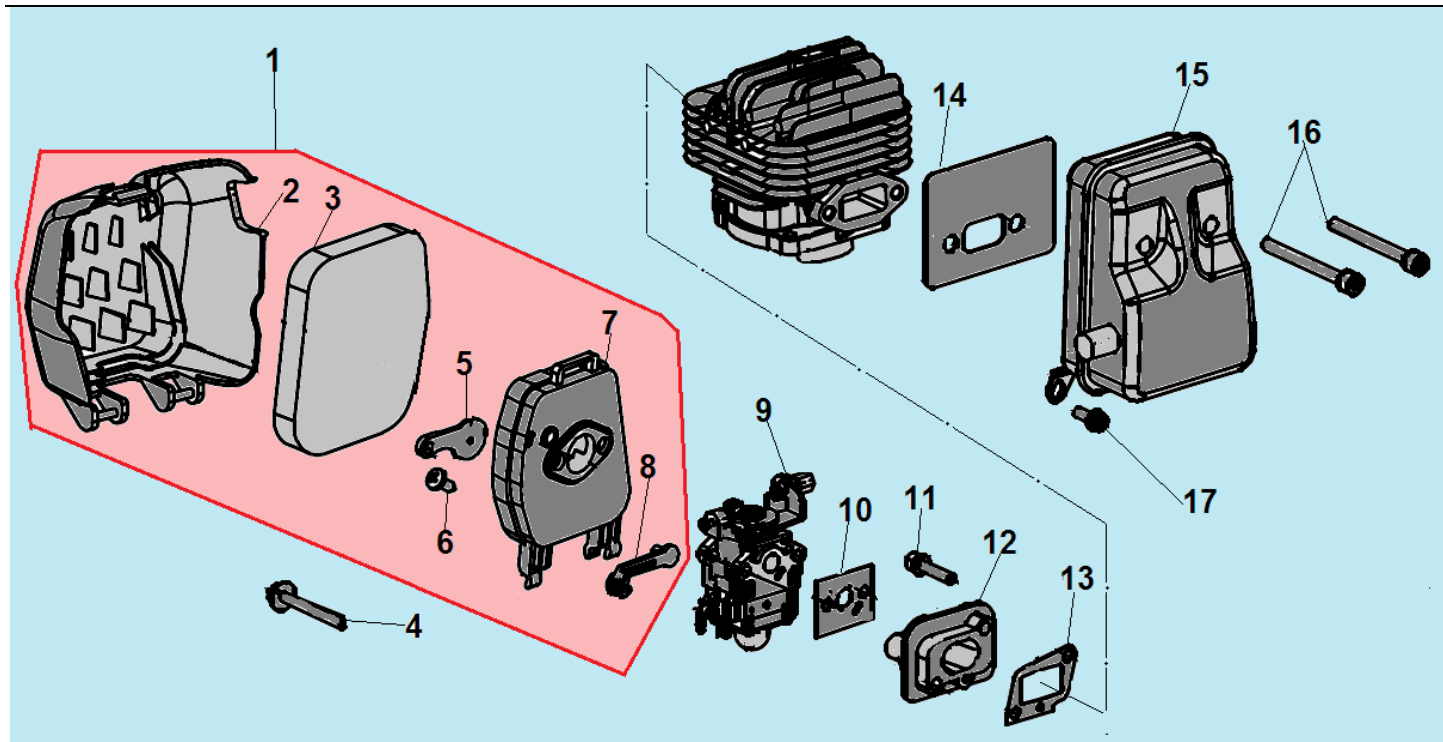

№	Артикул	Наименование	К-во	№	Артикул	Наименование	К-во
1	043253001	Корпус фильтра комплект	1	10	043251710	Прокладка под карбюратор	1
2	043253511	Крышка воздушного фильтра	1	11	910405252	Болт М5х25	2
3	043253211	Фильтр воздушный	1	12	043214110	Теплоизолятор	1
4	910405552	Болт крепления корпуса М5х55	2	13	043214710	Прокладка под теплоизолятор	1
5	043253131	Воздушная заслонка	1	14	043216710	Прокладка глушителя	1
6	921229072	Винт крепления заслонки	1	15	043216100	Глушитель	1
7	043253111	Корпус воздушного фильтра	1	16	910406552	Болт М6х55	2
8	043253151	Рычаг воздушной заслонки	1	17	914405122	Винт 5х12	1
9	043251000	Карбюратор	1