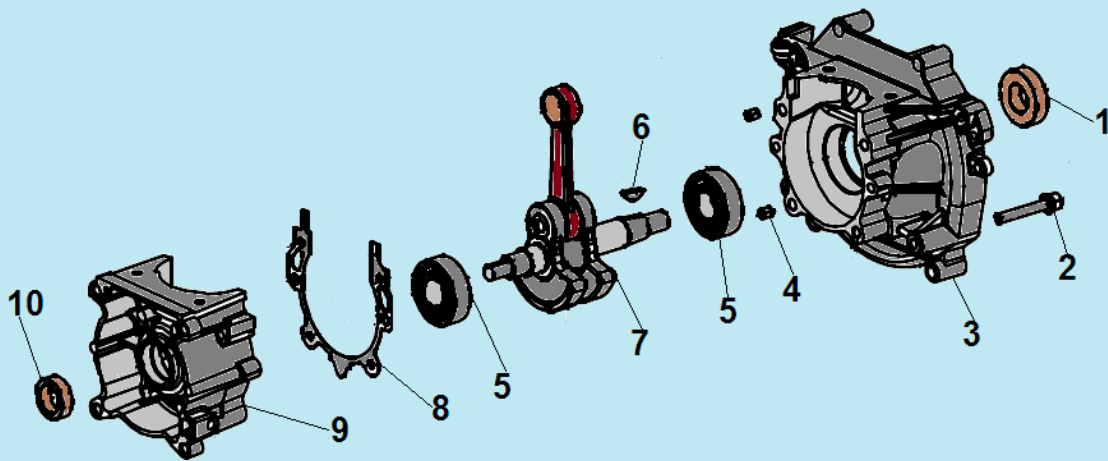

№	Артикул	Наименование	К-во	№	Артикул	Наименование	К-во
1	914405202	Болт M5x20	1	7	L7T	Свеча зажигания	1
2	043265140	Уплотнительная прокладка	1	8	052212110	Цилиндр	1
3	043265110	Крышка цилиндра	1	9	043212710	Прокладка цилиндра	1
4	914405122	Винт 5x12	1	10	<b>052221000</b>	<b>Поршень комплект</b>	<b>1</b>
5	043265610	Накладка крышки цилиндра	1	11	052221200	Кольцо поршневое	2
6	910405202	Болт M5x20	4	12	971101415	Подшипник пальца 10x13x14	1

№	Артикул	Наименование	К-во	№	Артикул	Наименование	К-во
1	980153007	Сальник коленвала 15x30x7	1	6	951103130	Шпонка маховика 3x5x13	1
2	910405352	Болт М5x32	4	7	052222000	Коленвал	1
3	043231110	Картер сторона маховика	1	8	043231170	Прокладка картера	1
4	952104100	Штифт 4x10	4	9	043231130	Картер сторона стартера	1
5	976162020	Подшипник коленвала 6202	2	10	980122207	Сальник коленвала 12x22x7	1

№	Артикул	Наименование	К-во	№	Артикул	Наименование	К-во
1	043231110	Картер сторона маховика	1	<b>8</b>	<b>033245100</b>	<b>Сцепление комплект</b>	<b>1</b>
2	043241110	Маховик	1	9	033245150	Пружина сцепления	1
3	933008002	Гайка маховика	1	10	941510001	Шайба болта	2
4	033245950	Шайба сцепления	2	11	043245910	Болт крепления сцепления	2
5	910405202	Болт М5х20	2	12	043234100	Крышка сцепления	1
<b>6</b>	<b>043241200</b>	<b>Магнето</b>	<b>1</b>	13	910405252	Болт М5х25	4
7	043241260	Колпак свечи	1				