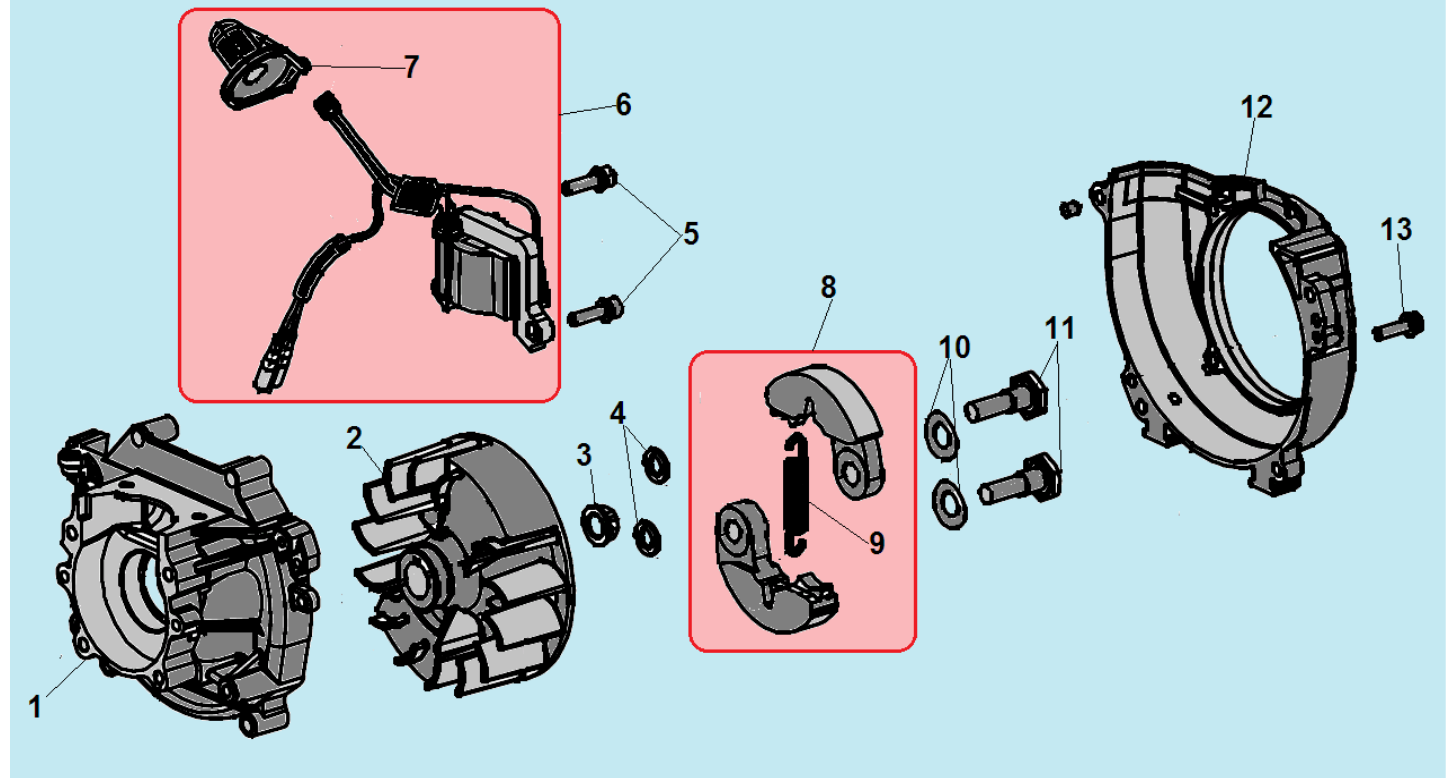

№	Артикул	Наименование	К-во	№	Артикул	Наименование	К-во
1	914405202	Болт M5x20	1	7	L7T	Свеча зажигания	1
2	043265140	Уплотнительная прокладка	1	8	052212110	Цилиндр	1
3	043265110	Крышка цилиндра	1	9	043212710	Прокладка цилиндра	1
4	914405122	Винт 5x12	1	10	<b>052221000</b>	<b>Поршень комплект</b>	<b>1</b>
5	043265610	Накладка крышки цилиндра	1	11	052221200	Кольцо поршневое	2
6	910405202	Болт M5x20	4	12	971101415	Подшипник пальца 10x13x14	1

№	Артикул	Наименование	К-во	№	Артикул	Наименование	К-во
1	980153007	Сальник коленвала 15x30x7	1	6	951103130	Шпонка маховика 3x5x13	1
2	910405352	Болт М5x32	4	7	052222000	Коленвал	1
3	043231110	Картер сторона маховика	1	8	043231170	Прокладка картера	1
4	952104100	Штифт 4x10	4	9	043231130	Картер сторона стартера	1
5	976162020	Подшипник коленвала 6202	2	10	980122207	Сальник коленвала 12x22x7	1

№	Артикул	Наименование	К-во	№	Артикул	Наименование	К-во
1	043231110	Картер сторона маховика	1	<b>8</b>	<b>033245100</b>	<b>Сцепление комплект</b>	<b>1</b>
2	043241110	Маховик	1	9	033245150	Пружина сцепления	1
3	933008002	Гайка маховика	1	10	941510001	Шайба болта	2
4	033245950	Шайба сцепления	2	11	043245910	Болт крепления сцепления	2
5	910405202	Болт М5х20	2	12	043234100	Крышка сцепления	1
<b>6</b>	<b>043241200</b>	<b>Магнето</b>	<b>1</b>	13	910405252	Болт М5х25	4
7	043241260	Колпак свечи	1				