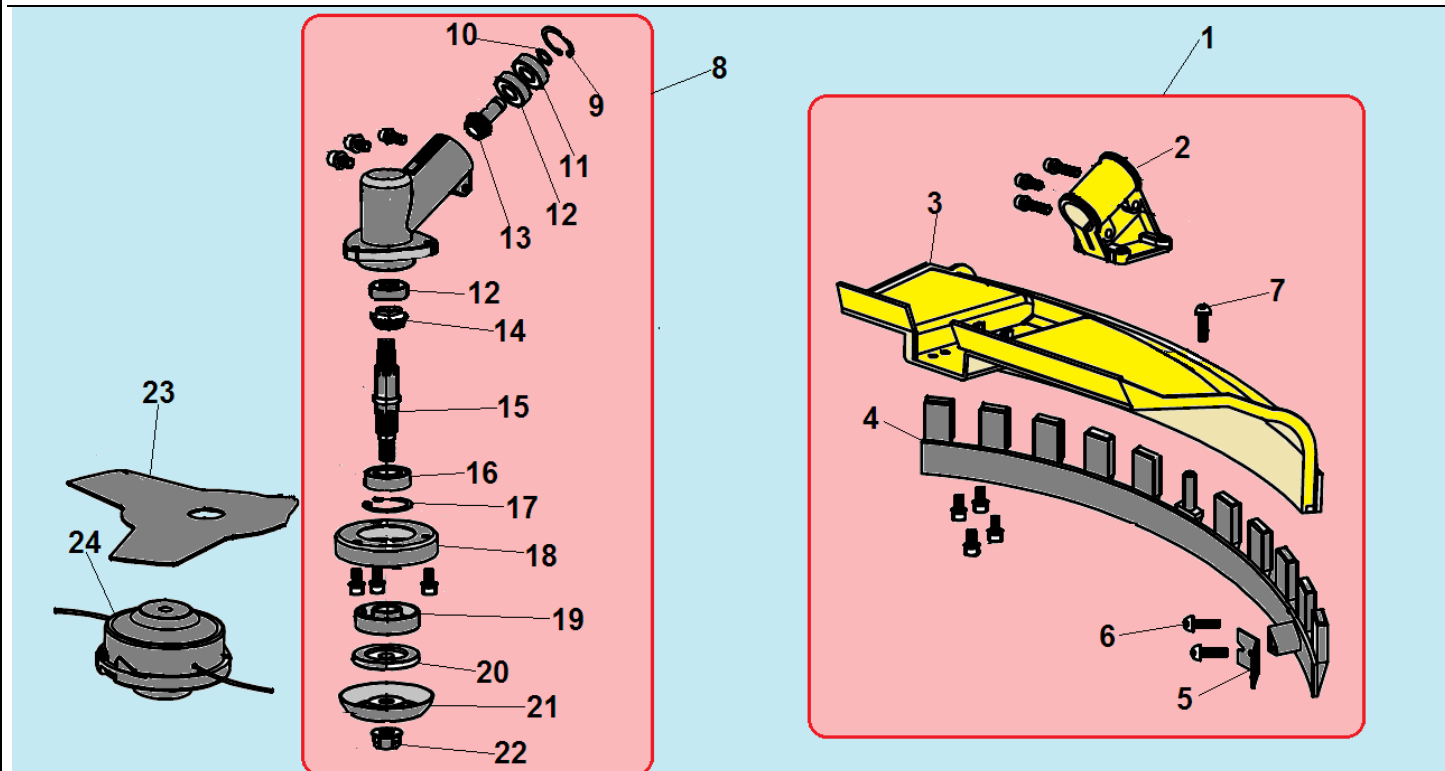

№	Артикул	Наименование	К-во	№	Артикул	Наименование	К-во
<b>1</b>	<b>052261001</b>	<b>Стартер в сборе</b>	<b>1</b>	9	941605182	Шайба	1
2	914405202	Болт М5х20	4	10	921105122	Винт 5х12	1
3	033261410	Ручка стартера	1	11	930008001	Гайка М8	1
4	033261110	Крышка стартера	1	<b>12</b>	<b>033261600</b>	<b>Плата собачек стартера</b>	<b>1</b>
5	033261210	Возвратная пружина	1	13	033261650	Собачка стартера	2
6	033261310	Барaban стартера	1	14	033261660	Пружина собачек	1
7	033261330	Пружина храповика	1	15	043261820	Прокладка под крышку стартера	1
8	033261350	Храповик стартера	1	16	043231130	Картер сторона стартера	1

№	Артикул	Наименование	К-во	№	Артикул	Наименование	К-во
1	910406202	Болт М6х20	4	21	102614370	Штанга	1
<b>2</b>	<b>C4</b>	<b>Корпус сцепления комплект</b>	<b>1</b>	22	143116110	Ремень	1
3	143111200	Барабан сцепления	1	23	143112890	Хомут крепления ремня	1
4	942235001	Стопорное кольцо 35	1	24	910405202	Болт М5х20	1
5	976362020	Подшипник 6202-2RS	1	25	910405252	Болт М5х25	4
6	942115012	Стопорное кольцо 15	1	26	143112730	Крышка кронштейна	1
7	143111110	Корпус барабана сцепления	1	27	143113110	Правая трубчатая ручка	1
8	143111510	Амортизатор штанги	1	28	143112710	Кронштейн средняя часть	1
9	910405252	Болт М5х25	2	29	143112310	Опорная втулка вала	6
10	910405122	Болт М5х12	1	30	143112330	Амортизатор втулки	6
11	143111310	Скоба А фиксатора штанги	1	31	143113240	Кнопка стопора	1
12	143111330	Скоба В фиксатора штанги	1	<b>32</b>	<b>H12</b>	<b>Рукоятка управления комплект</b>	<b>1</b>
13	143113810	Левая рукоятка	1	33	143113510	Выключатель зажигания	1
14	143113120	Левая трубчатая ручка	1	34	143113450	Стопорный рычаг	1
15	143112770	Нижняя крышка кронштейна	1	35	143113470	Пружина стопорного рычага	1
16	910405302	Болт М5х30	2	36	143113410	Курок газа	1
17	914405322	Болт М5х32	1	37	143113430	Пружина курка газа	1
18	930005002	Гайка М5		38	143113610	Трос газа	1
19	143112810	Скоба ремня	1	39	143113630	Низковольтные провода	1
20	100814600	Вал штанги	1	40	143113680	Оболочка троса	1